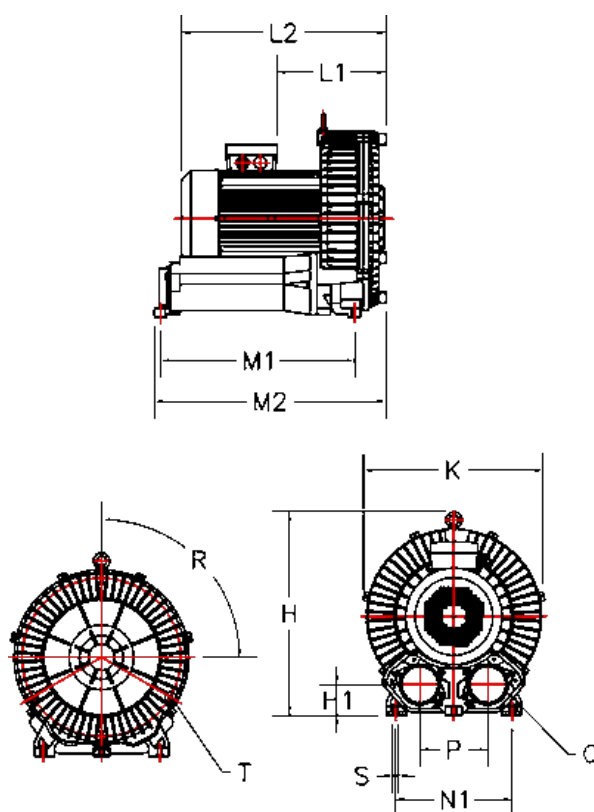

Varenummer: 2761042917513
 Beskrivelse: KLEEblower KB429 1,75/1,9 kW
 3x230/400V 50/60Hz Enkeltkammer

Mål

H = 338.5	N1 = 260
H1 = 47	P = 120
K = 332	Q = 2-PF 2" (NPT 2")
L1 = 126	R (grader) = 3x120
L2 = 320	S = 4 x Ø14
M1 = 115	Støjniveau dB 50/60Hz = 70/73
M2 = 321.5	T = 3 - M8X1,25 - 15 dyb
N = 298	